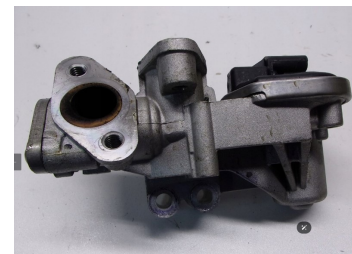

יוניט חישן בלם יונדאי I30 I25 קיה פיקנטו

SKU: 93810-3S000

מד כמות אויר קיה ריו,סטוניק

SKU: 28164-2J600

28164-2J600

שסתום ינדאי יוני EGR קאיה נירו

SKU: 28450-03HA0

28450-03HA0