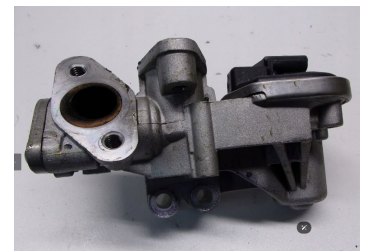

שסתום ינדאי יוני EGR קאיה
נירו

SKU: 28450-03HA0

28450-03HA0