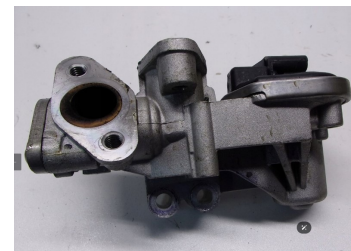

יוניט חישן בלם יונדאי I30 I25 קיה פיקנטו

SKU: 93810-3S000

מד כמות אויר קיה ריו,סטוניק

SKU: 28164-2J600

28164-2J600

שסתום ינדאי יוני EGR קאיה נירו

SKU: 28450-03HA0

28450-03HA0