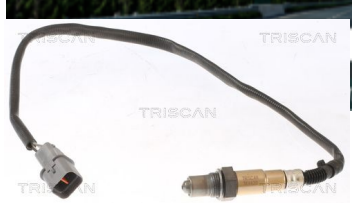

יוניט / חיישן למדה יונדאי I30  
I20 I25

SKU: 39210-2B410

39210-2B410

יוניט / חיישן למדה יונדאי טוסון  
I40 ספורטאג'

SKU: 39210-2B500

39210-2B500

יוניט / חיישן למדה קיה נירו  
יוניק קדמי

SKU: 39210-03130

39210-03130

יוניט / חיישן למדה קיה  
ספורטז' מקורי

SKU: 39210-2E500

יוניט / חיישן למדה קיה ריו 1.4 11-17

SKU: 39210-04110  
39210-04110

יוניט / חיישן קרנק יונדאי I30 ספורטז'

SKU: 39180-23910  
97614-3X000

חיישן קרנק יונדאי +2008' I20 I10