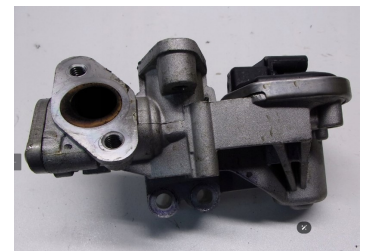

שסתום ינדאי יוני EGR קאיה נירו

SKU: 28450-03HA0

28450-03HA0