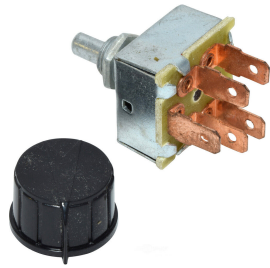

## חלקי יונדאי וקיה מקוריים

בורר הילוכים פיקנטו 2017+  
SKU: 42700-23510  
42700-23510

בורר מאורר שלוש מהירויות  
SKU: 29-21901

טרמוסטט יונדאי IX35 I40  
אופטימה  
SKU: 25500-2E000

ידית חיצונית דלת תא מטען I30  
SKU: 81260-A5000

ידית פנמית, קדמית שמאל, יונדאי I30 ניקל 2008+ L  
SKU: 82610-2L010  
82610-2L010

יונדאי '2008-2013 I10 ידית אתות  
SKU: 93410-0X050  
93410-0X050

יונדאי גטס, טוסון I30 מתיז מים  
SKU: 98510-2J500

מאורר יונדאי I30 07-12 רדיאטור  
SKU: 25380-2H050  
25380-2H050

מאורר קיה סיד דיזל 2013+ רדיאטור  
SKU: 25380-A5800

מגב אחורי 12" קיה פיקנטו+זרוע  
SKU: 24355-2B700-1  
24355-2B700

מיכל למתיז מים יונדאי I10 '2009+  
SKU: 98620-0X000  
98620-0X000

מיכל למתיז מים יונדאי I10 '2009+  
SKU: 25430-1J100  
25430-1J100

מכלול מתג התנעה יונדאי ג'טס, אלנטרה  
SKU: 93110-2D000

מכלול מתג התנעה יונדאי סנטה פה + קיה קרנבל 2006+  
SKU: 93110-3K000

מכסה מיכל עיבוי יונדאי  
SKU: 25441-26100  
25441-26100

מכסה רדיאטור יונדאי טוסון/אינוק  
SKU: 25330-D3000