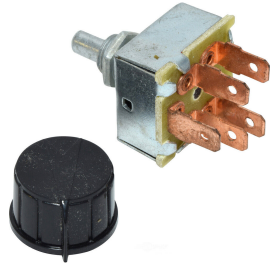

## חלקי יונדאי וקיה מקוריים

בורר הילוכים פיקנטו 2017+  
SKU: 42700-23510  
42700-23510

בורר מאורר שלוש מהירויות  
SKU: 29-21901

טרמוסטט יונדאי IX35 I40  
אופטימה  
SKU: 25500-2E000

ידית חיצונית דלת תא מטען I30  
SKU: 81260-A5000

ידית פנמית, קדמית שמאל, יונדאי I30 ניקל 2008+ L  
SKU: 82610-2L010  
82610-2L010

יונדאי '2008-2013 I10 ידית אתות  
SKU: 93410-0X050  
93410-0X050

יונדאי גטס, טוסון I30 מתיז מים  
SKU: 98510-2J500

מאורר יונדאי I30 07-12 רדיאטור  
SKU: 25380-2H050  
25380-2H050

מאורר קיה סיד דיזל 2013+ רדיאטור  
SKU: 25380-A5800

מגב אחורי 12" קיה פיקנטו+זרוע  
SKU: 24355-2B700-1  
24355-2B700

מיכל למתיז מים יונדאי I10 '2009+  
SKU: 98620-0X000  
98620-0X000

מיכל למתיז מים יונדאי I10 '2009+  
SKU: 25430-1J100  
25430-1J100

מכלול מתג התנעה יונדאי ג'טס, אלנטרה  
SKU: 93110-2D000

מכלול מתג התנעה יונדאי סנטה פה + קיה קרנבל '2006+  
SKU: 93110-3K000

מכסה מיכל עיבוי יונדאי  
SKU: 25441-26100  
25441-26100

מכסה רדיאטור יונדאי טוסון/אינוק  
SKU: 25330-D3000