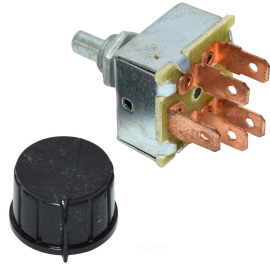

חלקי יונדאי וקיה מקוריים

בורר הילוכים פיקנטו 2017+
SKU: 42700-23510
42700-23510

בורר מאורר שלוש מהירויות
SKU: 29-21901

טרמוסטט יונדאי IX35 I40
אופטימה
SKU: 25500-2E000

ידית חיפזנית דלת תא מטען I30
SKU: 81260-A5000

ידית פנמית, קדמית שמאל, יונדאי I30 ניקל 2008+ L
SKU: 82610-2L010
82610-2L010

יונדאי '2008-2013 I10 ידית אתות
SKU: 93410-0X050
93410-0X050

יונדאי גטס, טוסון I30 מתיז מים
SKU: 98510-2J500

מאורר יונדאי I30 07-12 רדיאטור
SKU: 25380-2H050
25380-2H050

מאורר קיה סיד דיזל 2013+ רדיאטור
SKU: 25380-A5800

מגב אחורי 12" קיה פיקנטו+זרוע
SKU: 24355-2B700-1
24355-2B700

מיכל למתיז מים יונדאי I10 '2009+
SKU: 98620-0X000
98620-0X000

מיכל למתיז מים יונדאי I10 '2009+
SKU: 25430-1J100
25430-1J100

מכלול מתג התנעה יונדאי ג'טס, אלנטרה
SKU: 93110-2D000

מכלול מתג התנעה יונדאי סנטה פה + קיה קרנבל 2006+
SKU: 93110-3K000

מכסה מיכל עיבוי יונדאי
SKU: 25441-26100
25441-26100

מכסה רדיאטור יונדאי טוסון/אינויק
SKU: 25330-D3000