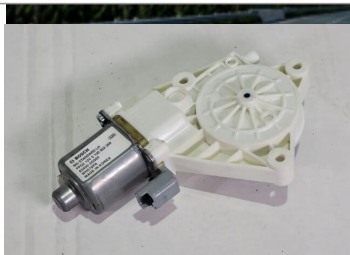

יונדאי אלנטרה מנוע מרים חלון אחורי שמאל

SKU: 83450-F2000
₪ 390.00
9 במלאי