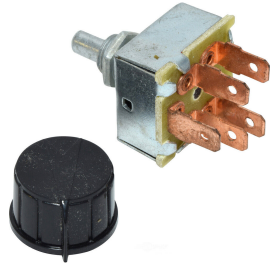

חלקי יונדאי וקיה מקוריים

בורר הילוכים פיקנטו 2017+
SKU: 42700-23510
42700-23510

בורר מאורר שלוש מהירויות
SKU: 29-21901

טרמוסטט יונדאי IX35 I40
אופטימה
SKU: 25500-2E000

ידית חיצונית דלת תא מטען I30
SKU: 81260-A5000

ידית פנמית, קדמית שמאל, יונדאי I30 ניקל 2008+ L
SKU: 82610-2L010
82610-2L010

יונדאי '2008-2013 I10 ידית אתות
SKU: 93410-0X050
93410-0X050

יונדאי גטס, טוסון I30 מתיז מים
SKU: 98510-2J500

מאורר יונדאי I30 07-12 רדיאטור
SKU: 25380-2H050
25380-2H050

מאורר קיה סיד דיזל 2013+ רדיאטור
SKU: 25380-A5800

מגב אחורי 12" קיה פיקנטו+זרוע
SKU: 24355-2B700-1
24355-2B700

מיכל למתיז מים יונדאי I10 '2009+
SKU: 98620-0X000
98620-0X000

מיכל למתיז מים יונדאי I10 '2009+
SKU: 25430-1J100
25430-1J100

מכלול מתג התנעה יונדאי ג'טס, אלנטרה
SKU: 93110-2D000

מכלול מתג התנעה יונדאי סנטה פה + קיה קרנבל '2006+
SKU: 93110-3K000

מכסה מיכל עיבוי יונדאי
SKU: 25441-26100
25441-26100

מכסה רדיאטור יונדאי טוסון/אינוק
SKU: 25330-D3000