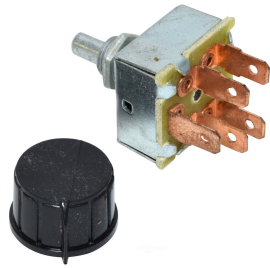

## חלקי יונדאי וקיה מקוריים

בורר הילוכים פיקנטו 2017+  
SKU: 42700-23510  
42700-23510

בורר מאורר שלוש מהירויות  
SKU: 29-21901

טרמוסטט יונדאי IX35 I40  
אופטימה  
SKU: 25500-2E000

ידית חיצונית דלת תא מטען I30  
SKU: 81260-A5000

ידית פנמית, קדמית שמאל, יונדאי I30 ניקל 2008+ L  
SKU: 82610-2L010  
82610-2L010

יונדאי '2008-2013 I10 ידית אתות  
SKU: 93410-0X050  
93410-0X050

יונדאי גטס, טוסון I30 מתיז מים  
SKU: 98510-2J500

מאורר יונדאי I30 07-12 רדיאטור  
SKU: 25380-2H050  
25380-2H050

מאורר קיה סיד דיזל 2013+ רדיאטור  
SKU: 25380-A5800

מגב אחורי 12" קיה פיקנטו+זרוע  
SKU: 24355-2B700-1  
24355-2B700

מיכל למתיז מים יונדאי I10 '2009+  
SKU: 98620-0X000  
98620-0X000

מיכל למתיז מים יונדאי I10 '2009+  
SKU: 25430-1J100  
25430-1J100

מכלול מתג התנעה יונדאי ג'טס, אלנטרה  
SKU: 93110-2D000

מכלול מתג התנעה יונדאי סנטה פה + קיה קרנבל '2006+  
SKU: 93110-3K000

מכסה מיכל עיבוי יונדאי  
SKU: 25441-26100  
25441-26100

מכסה רדיאטור יונדאי טוסון/אינוק  
SKU: 25330-D3000