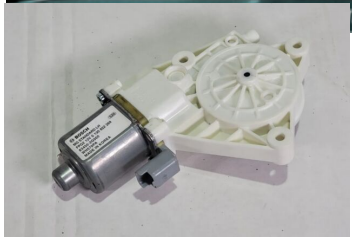

## חלקי יונדאי וקיה מקוריים

בורר הילוכים פיקנטו 2017+  
SKU: 42700-23510  
42700-23510

בורר מאורר שלוש מהירויות  
SKU: 29-21901

טרמוסטט יונדאי IX35 I40  
אופטימה  
SKU: 25500-2E000

ידית חיצונית דלת תא מטען I30  
SKU: 81260-A5000

מכלול מתג התנעה יונדאי ג'טס, אלנטרה  
SKU: 93110-2D000

מכלול מתג התנעה יונדאי סנטה פה + קיה קרנבל '2006+  
SKU: 93110-3K000

מכסה מיכל עיבוי יונדאי  
SKU: 25441-26100  
25441-26100

מכסה רדיאטור יונדאי טוסון/אינוק  
SKU: 25330-D3000

מנוע מרים חלון יונדאי אלנטרה  
אחורי שמאל  
**SKU:** 83450-F2000  
F2000-83450

מנוע מרים חלון יונדאי יוניק  
שמאל '2017-2020  
**SKU:** 82450-G2020

מפעיל כיווני אוויר טוסון  
'2005-2009  
**SKU:** 97159-2E250  
97159-2E250

מפעיל כיווני מזגן יונדאי-קיה  
**SKU:** 97162-1JAA0  
97162-1JAA0

מפעיל מצב מזגן קיה ספורטז  
**SKU:** 97157-1JAA0  
97157-1JAA0

מראה פנימית יונדאי-קיה  
**SKU:** 85101-3X100

משולש לראי חיצוני יונדאי I10  
**SKU:** 86190-B4000  
B4000-86190 ימין