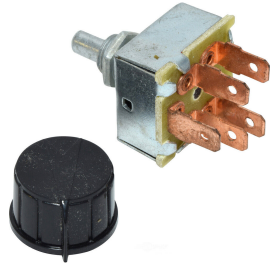

## חלקי יונדאי וקיה מקוריים

בורר הילוכים פיקנטו 2017+  
SKU: 42700-23510  
42700-23510

בורר מאורר שלוש מהירויות  
SKU: 29-21901

טרמוסטט יונדאי IX35 I40  
אופטימה  
SKU: 25500-2E000

ידית חיפזנית דלת תא מטען I30  
SKU: 81260-A5000

ידית פנמית, קדמית שמאל, יונדאי I30 ניקל 2008+ L  
SKU: 82610-2L010  
82610-2L010

יונדאי '2008-2013 I10 ידית אתות  
SKU: 93410-0X050  
93410-0X050

יונדאי גטס, טוסון I30 מתיז מים  
SKU: 98510-2J500

מאורר יונדאי I30 07-12 רדיאטור  
SKU: 25380-2H050  
25380-2H050

מאורר קיה סיד דיזל 2013+ רדיאטור  
SKU: 25380-A5800

מגב אחורי 12" קיה פיקנטו+זרוע  
SKU: 24355-2B700-1  
24355-2B700

מיכל למתיז מים יונדאי I10 '2009+  
SKU: 98620-0X000  
98620-0X000

מיכל למתיז מים יונדאי I10 '2009+  
SKU: 25430-1J100  
25430-1J100

מכלול מתג התנעה יונדאי ג'טס, אלנטרה  
SKU: 93110-2D000

מכלול מתג התנעה יונדאי סנטה פה + קיה קרנבל '2006+  
SKU: 93110-3K000

מכסה מיכל עיבוי יונדאי  
SKU: 25441-26100  
25441-26100

מכסה רדיאטור יונדאי טוסון/אינויק  
SKU: 25330-D3000