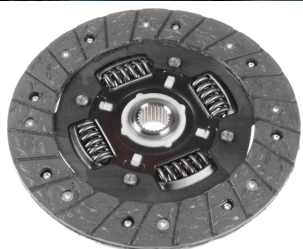

מעצור לפדל מצמד - קיה /
יונדאי

SKU: 32876-4B000

מצמד - יונדאי יוניק
SKU: 41200-2B000

מצמד - יונדאי יוניק 19-23
נירו

SKU: 41075-2B001

דיסק מצמד קיה פיקנטו
SKU: 41100-02820

מצמד - יונדאי טוסון 1.6 21+
SKU: 41200-2D500