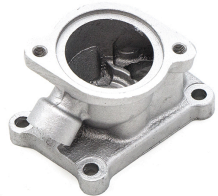

חלקים מכניים מקוריים

 <p>בית מנורה יונדאי יוניק ל7H SKU: 92166-G2000</p>	 <p>פנס בלימה קיה פיקנטו 11-16 SKU: 92700-1Y000</p>	 <p>פנס בלימה עליון יונדאי IX35 מ2011 SKU: 92700-2S000</p>	 <p>אטם מכסה שסתומים - יונדאי I10 / I20 / I25 / קיה ריו SKU: 22441-03050</p>
 <p>אטם מכסה שסתומים - יונדאי I20 / I25 / I30 SKU: 22441-2B000</p>	 <p>אטם מכסה שסתומים - יונדאי I20 / I25 / I30 SKU: 22441-2B002</p>	 <p>אטם מכסה שסתומים - יונדאי אקסנט (2007) SKU: 22441-26020</p>	 <p>אטם מכסה שסתומים - יונדאי סנטה פה SKU: 22441-2G700</p>
 <p>אטם ראש מנוע יונדאי H1 1800 SKU: 22311-42520</p>	 <p>אטם מכסה שסתום יונדאי I30 סיד SKU: 22441-2B610</p>	 <p>אטם מכסה שסתום טוסון/ספורט SKU: 22441-2E000</p>	 <p>אטם מכסה שסתומים - קיה פורטה SKU: 22441-2B800</p>
 <p>אטם מכסה שסתומים - יונדאי סונטה SKU: 22441-2E210 22311-2E270 22441-2E210</p>	 <p>אטם מכסה שסתומים - יונדאי סונטה SKU: 22311-2E270</p>	 <p>אטם ראשי - יונדאי I30 פורטה מ-2011 SKU: 22311-2B004</p>	 <p>בית טרמוסטט - יונדאי I20 I30 SKU: 25620-2B003</p>

בית טרמוסטט - יונדאי HI
SKU: 25127-42540

בית טרמוסטט - קיה סורנטו IX35
SKU: 25600-2G500

בית טרמוסטט - יונדאי
SKU: 25620-26870

בית טרמוסטט - יונדאי I25 I30
SKU: 25620-2B600

מדיד שמן מנוע - יונדאי איוניק / קיה נירו
SKU: 26611-03HA0

בית מצערת - יונדאי IX35 ספורטז'
SKU: 35100-25400

גל זיזים צד ימין (VVT) - יונדאי I1800 / H1
SKU: 24200-4A200
24200-4A200 ימין
24100-4A600 שמאל

גלגל תנופה - יונדאי +2015 H350
SKU: 23200-4A200

אנטנה גג - יונדאי טוסון +2015
SKU: 96200-D3050

אנטנה לאימוביליזר
SKU: 95401-2L000

ווסת טמפרטורה למזגן - קיה נירו
SKU: 97614-G2000

ווסת טמפרטורה למזגן - קיה פורטה
SKU: 97143-1M000

יוניט בלם - יונדאי / קיה
SKU: 93810-38100
93810-3K000

מעבה מזגן - יונדאי / קיה I30 / סיד
SKU: 97606-3X000