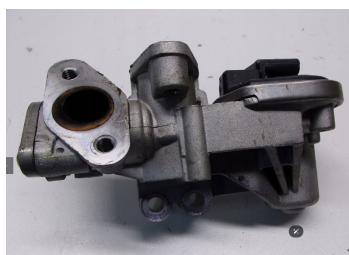

שסתום EGR - יונדאי איוניק / קיה נירו
SKU: 28450-03HA0