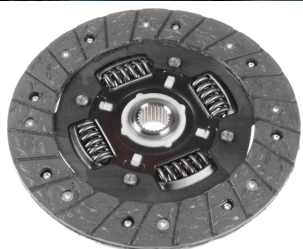

מעצור לפדל מצמד - קיה /
יונדאי

SKU: 32876-4B000

מצמד - יונדאי יוניק

SKU: 41200-2B000

מצמד - יונדאי יוניק 19-23
נירו

SKU: 41075-2B001

דיסק מצמד קיה פיקנטו
SKU: 41100-02820

מצמד - יונדאי טוסון 1.6 21+
SKU: 41200-2D500