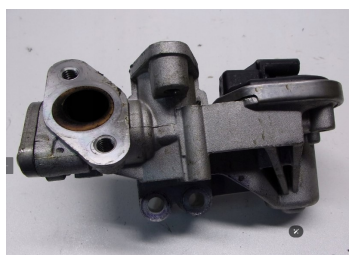

צ.מ יונדאי טוסון 2009 - 2015 IX35

ציר עליון דלתי ימין קדמי - קיה פיקנטו
SKU: 79320-1Y000

ציר תחתון דלת קדמית ימין - קיה פיקנטו
SKU: 79325-1Y000

רדיאטור חימום - יונדאי איוניק
SKU: 97138-G2000

שסתום EGR - יונדאי איוניק / קיה נירו
SKU: 28450-03HA0