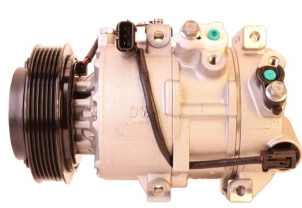

מדחסים חדשים אורגינליים

יונדאי H350 מ2015 מדחס
SKU: 99250-59000
 99250-59000

יונדאי IX35 בנוזן +2010
 מקורי DO מדחס
SKU: 97701-2S500
 97701-2S500

יונדאי אלנטרה +2016 1.6
 מקורי מדחס
SKU: 97701-F2500
 97701-2P160

יונדאי טוסון 1.6 +2015 GDI
 מדחס
SKU: 97701-D7000
 97701-2P160

יונדאי טוסון +2015 1.6GDI
SKU: 97701-D7300
 D7300-97701

מד קיה סיד 1.4 +18 מדחס
 6PK
SKU: 97701-G4300
 G4300-97701

מדחס יונדאי 1800 H1
SKU: 97701-4H010
 97701-4H010

מדחס יונדאי טוסון 2.0
 +2015
SKU: 97701-D7200
 D7200-97701

מדחס יונדאי יוניק-קונה
 חשמלי מדחס
SKU: 97701-G7000
 G7000-97701

מדחס יונדאי יוניק +16 מדחס
 היברידי
SKU: 97701-G2000
 G2000-97701

מדחס קיה ספורטז' +2016
 מדחס 2.0
SKU: 97701-D7700
 D7700-97701