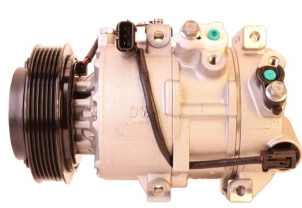

מדחסים חדשים אורגינליים

יונדאי H350 מ2015 מדחס
SKU: 99250-59000
 99250-59000

יונדאי IX35 בנוזן +2010
 מקורי DO מדחס
SKU: 97701-2S500
 97701-2S500

יונדאי אלנטרה +2016 1.6
 מקורי מדחס
SKU: 97701-F2500
 97701-2P160

יונדאי טוסון 1.6 +2015 GDI
 מדחס
SKU: 97701-D7000
 97701-2P160

יונדאי טוסון +2015 1.6GDI
SKU: 97701-D7300
 D7300-97701

מד קיה סיד 1.4 +18 מדחס
 6PK
SKU: 97701-G4300
 G4300-97701

מדחס יונדאי 1800 H1
SKU: 97701-4H010
 97701-4H010

מדחס יונדאי טוסון 2.0
 +2015
SKU: 97701-D7200
 D7200-97701

מדחס יונדאי יוניק-קונה
 מדחש
SKU: 97701-G7000
 G7000-97701

מדחס יונדאי יוניק +16 מדחס
 היברידי
SKU: 97701-G2000
 G2000-97701

מדחס קיה ספורטז' +2016
 מדחס 2.0
SKU: 97701-D7700
 D7700-97701