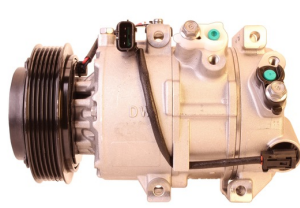

מדחסים חדשים אורגינליים

יונדאי H350 מ2015 מדחס
SKU: 99250-59000
 99250-59000

יונדאי IX35 בנוזן +2010
 מקורי DO מדחס
SKU: 97701-2S500
 97701-2S500

יונדאי אלנטרה +2016 1.6
 מקורי מדחס
SKU: 97701-F2500
 97701-2P160

יונדאי טוסון 1.6 +2015 GDI
 מדחס
SKU: 97701-D7000
 97701-2P160

יונדאי טוסון +2015 1.6GDI
SKU: 97701-D7300
 D7300-97701

מד קיה סיד 1.4 +18 מדחס
 6PK
SKU: 97701-G4300
 G4300-97701

מדחס יונדאי 1800 H1
SKU: 97701-4H010
 97701-4H010

מדחס יונדאי טוסון 2.0
 +2015
SKU: 97701-D7200
 D7200-97701

מדחס יונדאי יוניק-קונה
 מדחשלי מדחס
SKU: 97701-G7000
 G7000-97701

מדחס יונדאי יוניק +16 מדחס
 היברידי
SKU: 97701-G2000
 G2000-97701

מדחס קיה ספורטז' +2016
 מדחס 2.0
SKU: 97701-D7700
 D7700-97701