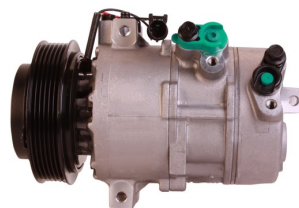

קיה סורנטו +2009 2.2CRDI
מדחס
SKU: 97701-2P160