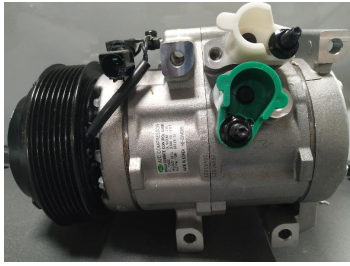

מדחסים חדשים אורגינליים

יונדאי H350 מ2015 מדחס
SKU: 99250-59000
 99250-59000

יונדאי IX35 בנוזן +2010
 מקורי DO מדחס
SKU: 97701-2S500
 97701-2S500

יונדאי אלנטרה +2016 1.6
 מקורי מדחס
SKU: 97701-F2500
 97701-2P160

יונדאי טוסון 1.6 +2015 GDI
 מדחס
SKU: 97701-D7000
 97701-2P160

יונדאי טוסון +2015 1.6GDI
SKU: 97701-D7300
 D7300-97701

מד קיה סיד 1.4 +18 מדחס
 6PK
SKU: 97701-G4300
 G4300-97701

מדחס יונדאי 1800 H1
SKU: 97701-4H010
 97701-4H010