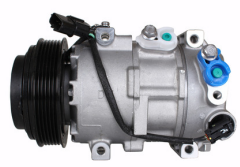

יונדאי טוסון 1.6 +2015 GDI
 מדחס
SKU: 97701-D7000
 97701-2P160

יונדאי טוסון +2015 1.6GDI
SKU: 97701-D7300
 D7300-97701

מד קיה סיד 1.4 +18 מדחס
 6PK
SKU: 97701-G4300
 G4300-97701

מדחס יונדאי 1800 H1
SKU: 97701-4H010
 97701-4H010

מדחס יונדאי טוסון 2.0
 +2015
SKU: 97701-D7200
 D7200-97701

מדחס יונדאי יוניק-קונה
 מדחשלי מדחס
SKU: 97701-G7000
 G7000-97701

מדחס יונדאי יוניק +16 מדחס
 היברידי
SKU: 97701-G2000
 G2000-97701

מדחס קיה ספורטז' +2016
 מדחס 2.0
SKU: 97701-D7700
 D7700-97701

מדחס קיה פיקנטו +2011 1.2
 5PK
SKU: 97701-1Y000
 97701-1Y000

מדחס קיה קרניבל +2015
 מדחס
SKU: 97701-A9000

קיה אופטימה +16 היברידי
 מדחס 2.0
SKU: 97701-E6000

קיה סורנטו +2009 2.2CRDI
 מדחס
SKU: 97701-2P160

קיה סורנטו +2011 CRDI
 מדחס
SKU: 97701-2P250

קיה סורנטו 2011+ סנטה פה
2.4 מדחס
SKU: 97701-1U100
97701-1U100

קיה ריו 1.2 1.4 2017+
מדחס
SKU: 97701-H8000
H8000-97701

קיה ריו 2005-2010 PK4
בנזין מקורי מדחס
SKU: 97701-1G010