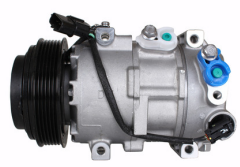

יונדאי טוסון 1.6 +2015 GDI
 מדחס
SKU: 97701-D7000
 97701-2P160

יונדאי טוסון +2015 1.6GDI
SKU: 97701-D7300
 D7300-97701

מד קיה סיד 1.4 +18 מדחס
 6PK
SKU: 97701-G4300
 G4300-97701

מדחס יונדאי 1800 H1
SKU: 97701-4H010
 97701-4H010

מדחס יונדאי טוסון 2.0
 +2015
SKU: 97701-D7200
 D7200-97701

מדחס יונדאי יוניק-קונה
 חשמלי מדחס
SKU: 97701-G7000
 G7000-97701

מדחס יונדאי יוניק +16 מדחס
 היברידי
SKU: 97701-G2000
 G2000-97701

מדחס קיה ספורטז' +2016
 מדחס 2.0
SKU: 97701-D7700
 D7700-97701

מדחס קיה פיקנטו +2011 1.2
 5PK
SKU: 97701-1Y000
 97701-1Y000

מדחס קיה קרניבל +2015
 מדחס
SKU: 97701-A9000

קיה אופטימה +16 היברידי
 מדחס 2.0
SKU: 97701-E6000

קיה סורנטו +2009 2.2CRDI
 מדחס
SKU: 97701-2P160

קיה סורנטו +2011 CRDI
 מדחס
SKU: 97701-2P250

קיה סורנטו 2011+ סנטה פה
2.4 מדחס
SKU: 97701-1U100
97701-1U100

קיה ריו 1.2 1.4 2017+
מדחס
SKU: 97701-H8000
H8000-97701

קיה ריו 2005-2010 PK4
בנזין מקורי מדחס
SKU: 97701-1G010