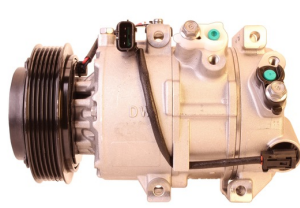

מדחסים חדשים אורגינליים

יונדאי H350 מ2015 מדחס
SKU: 99250-59000
 99250-59000

יונדאי IX35 בנוזן +2010
 מקורי DO מדחס
SKU: 97701-2S500
 97701-2S500

יונדאי אלנטרה +2016 1.6
 מקורי מדחס
SKU: 97701-F2500
 97701-2P160

יונדאי טוסון 1.6 +2015 GDI
 מדחס
SKU: 97701-D7000
 97701-2P160

יונדאי טוסון +2015 1.6GDI
SKU: 97701-D7300
 D7300-97701

מד קיה סיד 1.4 +18 מדחס
 6PK
SKU: 97701-G4300
 G4300-97701

מדחס יונדאי 1800 H1
SKU: 97701-4H010
 97701-4H010

מדחס יונדאי טוסון 2.0
 +2015
SKU: 97701-D7200
 D7200-97701

מדחס יונדאי יוניק-קונה
 חשמלי מדחס
SKU: 97701-G7000
 G7000-97701

מדחס יונדאי יוניק +16 מדחס
 היברידי
SKU: 97701-G2000
 G2000-97701

מדחס קיה ספורטז' +2016
 מדחס 2.0
SKU: 97701-D7700
 D7700-97701