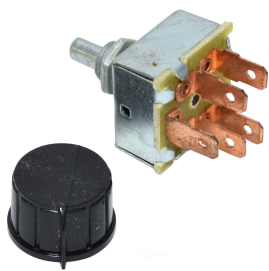

## חלקי חשמל למיזוג

בורר מאורר שלוש מהירויות

**SKU:** 29-21901  
המלאי אזל

פולקסווגן טריינרי 3 פין אובלי

**SKU:** PS-1191  
₪ 140.00  
13 במלאי

פולקסווגן אודי, סקודה טריינרי  
3X אובלי

**SKU:** 38949  
₪ 220.00  
3 במלאי

יונדאי I20 30 סנטה פה  
טריינרי לא מקורי

**SKU:** MT0819  
₪ 120.00  
50 במלאי

סקודה II, אודי VW נגד  
למפוח

**SKU:** G53001  
₪ 320.00  
10 במלאי

פיג'ו 405 (1987-1996) -  
מנוע מפוח (כולל נגד)

**SKU:** DY8271  
₪ 525.46  
5 במלאי

פיג'ו / סיטרואן - נגד למפוח  
(פרסה 5 פינים)

**SKU:** DY1608  
₪ 389.27  
8 במלאי

פיג'ו / סיטרואן ברלינגו - נגד  
למפוח

**SKU:** 644178  
N/A

פורד פוקוס II, מונדאו נגד  
למפוח

**SKU:** DY1624  
₪ 356.48  
11 במלאי