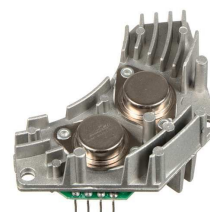

## חלקי חשמל למיזוג

בורר מאורר שלוש מהירויות

**SKU:** 29-21901  
המלאי אזל

פולקסווגן טריינרי 3 פין אובלי

**SKU:** PS-1191  
₪ 140.00  
13 במלאי

פולקסווגן אודי, סקודה טריינרי  
3X אובלי

**SKU:** 38949  
₪ 220.00  
3 במלאי

יונדאי I20 30 סנטה פה  
טריינרי לא מקורי

**SKU:** MT0819  
₪ 120.00  
50 במלאי

סקודה II, אודי VW נגד  
למפוח

**SKU:** G53001  
₪ 320.00  
10 במלאי

פיג'ו 405 (1987-1996) -  
מנוע מפוח (כולל נגד)

**SKU:** DY8271  
₪ 525.46  
5 במלאי

פיג'ו / סיטרואן - נגד למפוח  
(פרסה 5 פינים)

**SKU:** DY1608  
₪ 389.27  
8 במלאי

פיג'ו / סיטרואן ברלינגו - נגד  
למפוח

**SKU:** 644178  
N/A

פורד פוקוס II, מונדאו נגד  
למפוח

**SKU:** DY1624  
₪ 356.48  
11 במלאי