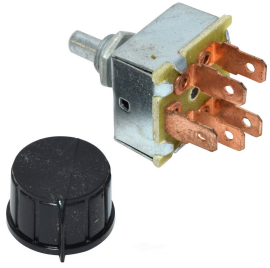

חלקי חשמל למיזוג

בורר מאורר שלוש מהירויות
SKU: 29-21901

פולקסווגן טריינרי 3 פין אובלי
SKU: PS-1191

פולקסווגן אודי, סקודה טריינרי
3X אובלי
SKU: 38949

טריינרי לא מקורי - יונדאי 120
30 סנטה פה
SKU: MT0819

סקודה II, אודי VW נגד
למפוח
SKU: G53001

פיג'ו 405 (1987-1996) -
מנוע מפוח (כולל נגד)
SKU: DY8271

פיג'ו / סיטרואן - נגד למפוח
(פרסה 5 פינים)
SKU: DY1608

פיג'ו / סיטרואן ברלינגו - נגד
למפוח
SKU: 644178

פורד פוקוס II, מונדאו נגד
למפוח
SKU: DY1624