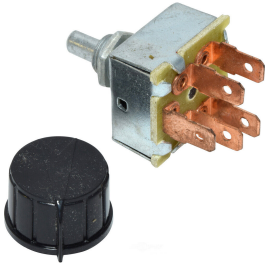

חלקי חשמל למיזוג

בורר מאורר שלוש מהירויות
SKU: 29-21901

פולקסווגן טריינרי 3 פין אובלי
SKU: PS-1191

פולקסווגן אודי, סקודה טריינרי
3X אובלי
SKU: 38949

טריינרי לא מקורי - יונדאי 120
30 סנטה פה
SKU: MT0819

סקודה II, אודי VW נגד
למפוח
SKU: G53001

פיג'ו 405 (1987-1996) -
מנוע מפוח (כולל נגד)
SKU: DY8271

פיג'ו / סיטרואן - נגד למפוח
(פרסה 5 פינים)
SKU: DY1608

פיג'ו / סיטרואן ברלינגו - נגד
למפוח
SKU: 644178

פורד פוקוס II, מונדאו נגד
למפוח
SKU: DY1624