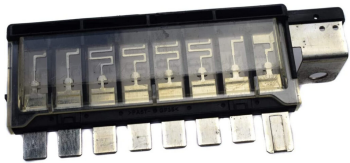

## פיזזים,בתי פיזזים וסופיות חוט

 <p><b>"גונב זרם" בית פיזז מיני ל-ATT</b> SKU: ZC-003C</p>	 <p><b>"גונב זרם" ל-ATS מהצד בית פיזז</b> SKU: ZC-002C</p>	 <p><b>בית פיזז מיני גונב זרם</b> SKU: ZC-001C ZC-001C ZC-003C</p>	 <p><b>בית פיזז מיני תלוי אטום(עבה)</b> SKU: ZC-712A</p>
 <p><b>בית פיזז מקסי תלוי אטום</b> SKU: ZC-8012</p>	 <p><b>בית פיזז תלוי אדום לאמריקאית אטום</b> SKU: G52364 G52364</p>	 <p><b>בית פיזז תלוי לאמריקאית ללא מכסה</b> SKU: ZC-512A</p>	 <p><b>בית פיזז תלוי מתחבר לאמריקאי</b> SKU: G52363 G52363</p>
 <p><b>סוף חוט זכר עגול צהוב</b> SKU: 190051A</p>	 <p><b>סוף חוט נקבה +SZ לשונית (100יחידות בקופסא)</b> SKU: 191064A</p>	 <p><b>סוף חוט פין עגול נקבה (100יח בקופסא)</b> SKU: 36042LB</p>	 <p><b>סוף חוט קונקטור 2 פין</b> SKU: G52357 G52358 G52357</p>
 <p><b>סוף כבל 10מ"מ חור לחוט 35</b></p>	 <p><b>סוף כבל 8 מ"מ חור לחוט 25</b></p>	 <p><b>פיזז חרטינה 16A- בקופסא 200יחידות</b> SKU: GBC-16</p>	 <p><b>פיזז מידי 100A</b> SKU: ANS-100</p>

**פיוז מידי 125A ורוד**  
**SKU: ANS-125**

**פיוז מיקרו 1 יח'**  
**SKU: ATT-641110**

**פיוז ראשי 150A יונדאי/קיה**  
**SKU: 18790-01030**  
18790-01030

**פיוז ראשי קיה ספורטז 130 סורנטו**  
**SKU: 18790-01318**

**בית פיוז תלוי אדום לאמריקאי אטום**  
**SKU: ZC-9012A-B**  
ZC-9012A-B

**כרטיס פיוז אמריקאי 1 יח'**  
**SKU: ATS-641110**  
ATS-641110

**כרטיס פיוז מיני**  
**SKU: ATN-941110**  
ATN-941110

**פיוז יפני נקבה 20A,30A,40A,50A,60A,70 (מחיר 1ל) A,80A**  
**SKU: FLF-S20**