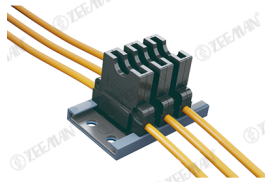

בית פיוז תלוי לאמריקאית ללא
מכסה
SKU: ZC-512A
₪ 7.50