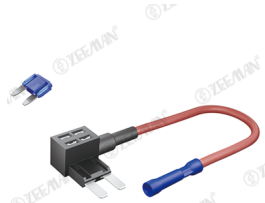

פיוזים,בתי פיוזים וסופיות חוט

פיוז ראשי קיה ריו 125/80A
SKU: 18790-05000

פיוז ראשי סוזוקי SX4
SPLASH
SKU: 36739-62J00

פיוז מתח גבוה 175A יונדאי
יוניק
SKU: 375F2-A8170

"גונב זרם" בית פיוז מיני ל-
ATT
SKU: ZC-003C
₪ 22.04

"גונב זרם" ל-ATS מהצד בית
פיוז
SKU: ZC-002C
₪ 25.00

בית פיוז מיני גונב זרם
SKU: ZC-001C

ZC-001C

ZC-003C

₪ 25.00

בית פיוז מיני תלוי אטום(עבה)
SKU: ZC-712A
₪ 11.00

בית פיוז מקסי תלוי אטום
SKU: ZC-8012
₪ 33.60