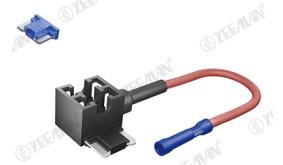

פיוזים,בתי פיוזים וסופיות חוט

פיוז ראשי קיה ריו 125/80A
SKU: 18790-05000

פיוז ראשי סוזוקי SX4
SPLASH
SKU: 36739-62J00

פיוז מתח גבוה 175A יונדאי
יוניק
SKU: 375F2-A8170

"גונב זרם" בית פיוז מיני ל-
ATT
SKU: ZC-003C
₪ 22.04

"גונב זרם" ל-ATS מהצד בית
פיוז
SKU: ZC-002C
₪ 25.00

בית פיוז מיני גונב זרם
SKU: ZC-001C

ZC-001C

ZC-003C

₪ 25.00

בית פיוז מיני תלוי אטום(עבה)
SKU: ZC-712A
₪ 11.00

בית פיוז מקסי תלוי אטום
SKU: ZC-8012
₪ 33.60