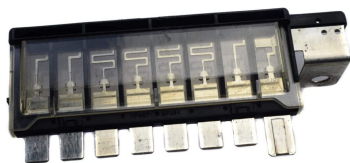

קיה ספורטז סנטה פה פיוז ראשי

SKU: 18790-01316
₪ 98.00