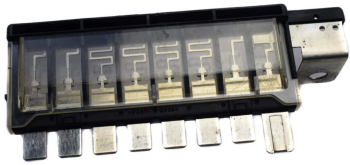

## פיוזים,בתי פיוזים וסופיות חוט

 <p><b>"גונב זרם" בית פיוז מיני ל-ATT</b> SKU: ZC-003C</p>	 <p><b>"גונב זרם" ל-ATS מהצד בית פיוז</b> SKU: ZC-002C</p>	 <p><b>בית פיוז מיני גונב זרם</b> SKU: ZC-001C ZC-001C ZC-003C</p>	 <p><b>בית פיוז מיני תלוי אטום(עבה)</b> SKU: ZC-712A</p>
 <p><b>בית פיוז מקסי תלוי אטום</b> SKU: ZC-8012</p>	 <p><b>בית פיוז תלוי אדום לאמריקאית אטום</b> SKU: G52364 G52364</p>	 <p><b>בית פיוז תלוי לאמריקאית ללא מכסה</b> SKU: ZC-512A</p>	 <p><b>בית פיוז תלוי מתחבר לאמריקאי</b> SKU: G52363 G52363</p>
 <p><b>סוף חוט זכר עגול צהוב</b> SKU: 190051A</p>	 <p><b>סוף חוט נקבה SZ+לשונית (100יחידות בקופסא)</b> SKU: 191064A</p>	 <p><b>סוף חוט פין עגול נקבה (100יח בקופסא)</b> SKU: 36042LB</p>	 <p><b>סוף חוט קונקטור 2 פין</b> SKU: G52357 G52358 G52357</p>
 <p><b>סוף כבל 10מ"מ חור לחוט 35</b></p>	 <p><b>סוף כבל 8 מ"מ חור לחוט 25</b></p>	 <p><b>פיוז חרטינה 16A- בקופסא 200יחידות</b> SKU: GBC-16</p>	 <p><b>פיוז מידי 100A</b> SKU: ANS-100</p>

**פיוז מידי 125A ורוד**  
**SKU: ANS-125**

**פיוז מיקרו 1 יח'**  
**SKU: ATT-641110**

**פיוז ראשי 150A יונדאי/קיה**  
**SKU: 18790-01030**  
18790-01030

**פיוז ראשי קיה ספורטז 130 סורנטו**  
**SKU: 18790-01318**

**בית פיוז תלוי אדום לאמריקאי אטום**  
**SKU: ZC-9012A-B**  
ZC-9012A-B

**כרטיס פיוז אמריקאי 1 יח'**  
**SKU: ATS-641110**  
ATS-641110

**כרטיס פיוז מיני**  
**SKU: ATN-941110**  
ATN-941110

**פיוז יפני נקבה 20A,30A,40A,50A,60A,70 (מחיר 1ל) A,80A**  
**SKU: FLF-S20**