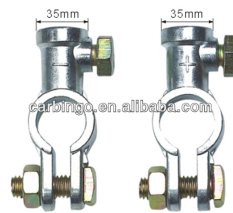

שחור K800A-C2

yjaocheng.en.alibaba.com

**כיסוי לנעל כבל מצבר משאית- סט (+)(-)**

**SKU:** TB021-022

**נעל כבל אמריקאיות(-) ו- (+) מתאם למצבר רגיל**

**SKU:** G50627

(-) G50627

(+) G50628

**סוף כבל 10 מ"מ חור לחוט 35 מ"מ**

**SKU:** G52025

**סוף כבל 8 מ"מ חור לחוט 25 מ"מ**

**SKU:** 191844A

**נעל כבל נחושת (-)(+) (לבן) פרטי #35 קוודרט**

**SKU:** G50616

(-) G50616

(+) G50617

**נעל כבל (-) בורג 8MM עליון**

**SKU:** G50621

G50621 (-)

(+) G50620

**נעל כבל נחושת (-)(+) (לבן) משאית #50 קוודרט**

**SKU:** G50618

(-) G50618

(+) G50619