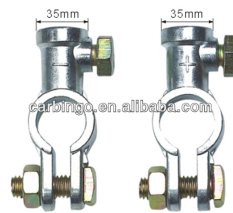

שחור K800A-C2

yjaocheng.en.alibaba.com

**כיסוי לנעל כבל מצבר משאית- סט (+)(-)**

**SKU:** TB021-022

**נעל כבל אמריקאיות (-) ו- (+) מתאם למצבר רגיל**

**SKU:** G50627

(-) G50627

(+) G50628

**סוף כבל 10 מ"מ חור לחוט 35 מ"מ**

**SKU:** G52025

**סוף כבל 8 מ"מ חור לחוט 25 מ"מ**

**SKU:** 191844A

**נעל כבל נחושת (-)(+) (לבן) פרטי #35 קוודרט**

**SKU:** G50616

(-) G50616

(+) G50617

**נעל כבל (-) בורג 8MM עליון**

**SKU:** G50621

G50621 (-)

(+) G50620

**נעל כבל נחושת (-)(+) (לבן) משאית #50 קוודרט**

**SKU:** G50618

(-) G50618

(+) G50619