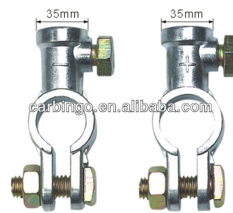

שחור K800A-C2

כיסוי לנעל כבל מצבר משאית- סט (+)(-)

SKU: TB021-022

נעל כבל אמריקאיות(-) ו- (+) מתאם למצבר רגיל

SKU: G50627

(-) G50627

(+) G50628

סוף כבל 10מ"מ חור לחוט 35 מ"מ

SKU: G52025

סוף כבל 8 מ"מ חור לחוט 25 מ"מ

SKU: 191844A

נעל כבל נחושת (-)(+) (לבן) פרטי #35 קוודרט

SKU: G50616

(-) G50616

(+) G50617

נעל כבל (-) בורג 8MM עליון

SKU: G50621

G50621 (-)

(+) G50620

נעל כבל נחושת (-)(+) (לבן) משאית #50 קוודרט

SKU: G50618

(-) G50618

(+) G50619

סוף כבל 10ממ חור לחוט 50MM