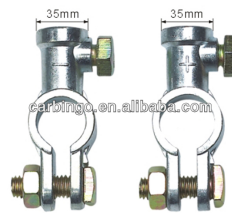

שחור K800A-C2

yjaocheng.en.alibaba.com

כיסוי לנעל כבל מצבר משאית- סט (+)(-)

SKU: TB021-022

נעל כבל אמריקאיות (-) ו- (+) מתאם למצבר רגיל

SKU: G50627

(-) G50627

(+) G50628

סוף כבל 10 מ"מ חור לחוט 35 מ"מ

SKU: G52025

סוף כבל 8 מ"מ חור לחוט 25 מ"מ

SKU: 191844A

נעל כבל נחושת (-)(+) (לבן) פרטי #35 קוודרט

SKU: G50616

(-) G50616

(+) G50617

נעל כבל (-) בורג 8MM עליון

SKU: G50621

G50621 (-)

(+) G50620

נעל כבל נחושת (-)(+) (לבן) משאית #50 קוודרט

SKU: G50618

(-) G50618

(+) G50619