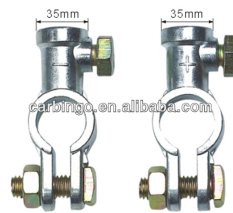

שחור K800A-C2

yjaocheng.en.alibaba.com

כיסוי לנעל כבל מצבר משאית- סט (+)(-)

SKU: TB021-022

נעל כבל אמריקאיות(-) ו- (+) מתאם למצבר רגיל

SKU: G50627

(-) G50627

(+) G50628

סוף כבל 10מ"מ חור לחוט 35 מ"מ

SKU: G52025

סוף כבל 8 מ"מ חור לחוט 25 מ"מ

SKU: 191844A

נעל כבל נחושת (-)(+) (לבן) פרטי #35 קוודרט

SKU: G50616

(-) G50616

(+) G50617

נעל כבל (-) בורג 8MM עליון

SKU: G50621

G50621 (-)

(+) G50620

נעל כבל נחושת (-)(+) (לבן) משאית #50 קוודרט

SKU: G50618

(-) G50618

(+) G50619