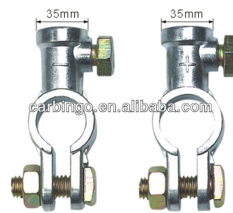

שחור K800A-C2

**כיסוי לנעל כבל מצבר משאית- סט (+)(-)**

**SKU:** TB021-022

**נעל כבל אמריקאיות (-) ו- (+) מתאם למצבר רגיל**

**SKU:** G50627

(-) G50627

(+) G50628

**סוף כבל 10 מ"מ חור לחוט 35 מ"מ**

**SKU:** G52025

**סוף כבל 8 מ"מ חור לחוט 25 מ"מ**

**SKU:** 191844A

**נעל כבל נחושת (-)(+) (לבן) פרטי #35 קוודרט**

**SKU:** G50616

(-) G50616

(+) G50617

**נעל כבל (-) בורג 8MM עליון**

**SKU:** G50621

G50621 (-)

(+) G50620

**נעל כבל נחושת (-)(+) (לבן) משאית #50 קוודרט**

**SKU:** G50618

(-) G50618

(+) G50619

**סוף כבל 10 מ"מ חור לחוט 50MM**