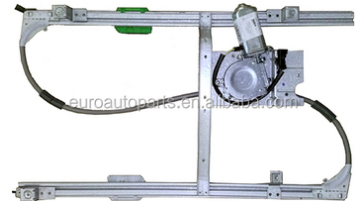

מתג ומנגנון מרים חלון

מתג פסנתר+נקודה ירוקה או אדומה 12V
SKU: G50452
 G50453 נקודה ירוקה
 G50452 נקודה אדומה

DOGA 24V אוטובוס דגם מנוע מב
SKU: HC-2568-01

איווקו ירוקרו מעל 14 מנגנון חלון שמאל
SKU: G51754

איווקו סטרליס מעל 2014 מנגנון חלון שמאל
SKU: G51738

דאף CF XF מנגנון חלון + מנוע שמאל L
SKU: G51732

דאף CF XF פיקוד מתג חלון
SKU: G51755

דאף CF מנוע ימין R מנגנון חלון
SKU: G51689

דאף LF, מידלום מנגנון חלון שמאל +L+ מנוע
SKU: G50567

דאף LF, מידלום מנגנון חלון ימין + מנוע
SKU: G50568

דאף LF45 CF מתג חלון
SKU: G50290

דאף XF105 ימין+מנוע מנגנון חלון,
SKU: G51688

דאף XF105 מנגנון חלון שמאל+מנוע
SKU: G51731

דהיו לנוס FL מושלם מתג חלון
SKU: MG04-01030
 MG04-01030