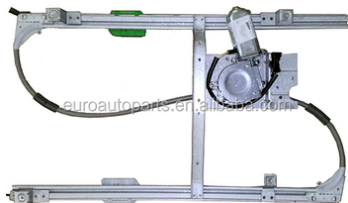

מתג ומנגנון מרים חלון

מתג פסנתר+נקודה ירוקה או אדומה 12V
SKU: G50452
 G50453 נקודה ירוקה
 G50452 נקודה אדומה

DOGA 24V אוטובוס דגם מנוע מב
SKU: HC-2568-01

איווקו ירוקרו מעל 14 מנגנון חלון שמאל
SKU: G51754

איווקו סטרליס מעל 2014 מנגנון חלון שמאל
SKU: G51738

דאף CF XF מנגנון חלון + מנוע שמאל L
SKU: G51732

דאף CF XF פיקוד מתג חלון
SKU: G51755

דאף CF מנוע ימין R מנגנון חלון
SKU: G51689

דאף LF, מידלום מנגנון חלון שמאל +L+ מנוע
SKU: G50567

דאף LF, מידלום מנגנון חלון ימין + מנוע
SKU: G50568

דאף LF45 CF מתג חלון
SKU: G50290

דאף XF105 ימין+מנוע מנגנון חלון,
SKU: G51688

דאף XF105 מנגנון חלון שמאל+מנוע
SKU: G51731

דהיו לנוס FL מושלם מתג חלון
SKU: MG04-01030
 MG04-01030