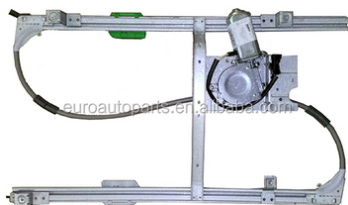

מתג ומנגנון מרים חלון

מתג פסנתר+נקודה ירוקה או אדומה 12V
SKU: G50452
 G50453 נקודה ירוקה
 G50452 נקודה אדומה

DOGA 24V אוטובוס דגם מנוע מב
SKU: HC-2568-01

איווקו ירוקרו מעל 14 מנגנון חלון שמאל
SKU: G51754

איווקו סטרליס מעל 2014 מנגנון חלון שמאל
SKU: G51738

דאף CF XF מנגנון חלון + מנוע L שמאל
SKU: G51732

דאף CF XF פיקוד מתג חלון
SKU: G51755

דאף CF מנוע ימין R מנגנון חלון
SKU: G51689

דאף LF, מידלום מנגנון חלון שמאל +L מנוע
SKU: G50567

דאף LF, מידלום מנגנון חלון ימין + מנוע
SKU: G50568

דאף LF45 CF מתג חלון
SKU: G50290

דאף XF105 ימין+מנוע מנגנון חלון,
SKU: G51688

דאף XF105 מנגנון חלון שמאל+מנוע
SKU: G51731

דהיו לנוס FL מושלם מתג חלון
SKU: MG04-01030
 MG04-01030