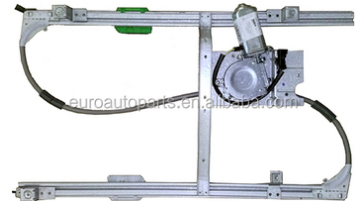

מתג ומנגנון מרים חלון

מתג פסנתר+נקודה ירוקה או אדומה 12V
SKU: G50452
 G50453 נקודה ירוקה
 G50452 נקודה אדומה

DOGA 24V אוטובוס דגם מנוע מב
SKU: HC-2568-01

איווקו ירוקרו מעל 14 מנגנון חלון שמאל
SKU: G51754

איווקו סטרליס מעל 2014 מנגנון חלון שמאל
SKU: G51738

דאף CF XF מנגנון חלון + מנוע L שמאל
SKU: G51732

דאף CF XF פיקוד מתג חלון
SKU: G51755

דאף CF מנוע ימין R מנגנון חלון
SKU: G51689

דאף LF, מידלום מנגנון חלון שמאל +L מנוע
SKU: G50567

דאף LF, מידלום מנגנון חלון ימין + מנוע
SKU: G50568

דאף LF45 CF מתג חלון
SKU: G50290

דאף XF105 ימין+מנוע מנגנון חלון,
SKU: G51688

דאף XF105 מנגנון חלון שמאל+מנוע
SKU: G51731

דהיו לנוס FL מושלם מתג חלון
SKU: MG04-01030
 MG04-01030