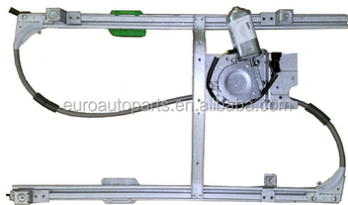

מתג ומנגנון מרים חלון

מתג פסנתר+נקודה ירוקה או אדומה 12V
SKU: G50452
 G50453 נקודה ירוקה
 G50452 נקודה אדומה

DOGA 24V אוטובוס דגם מנוע מב
SKU: HC-2568-01

איווקו ירוקרו מעל 14 מנגנון חלון שמאל
SKU: G51754

איווקו סטרליס מעל 2014 מנגנון חלון שמאל
SKU: G51738

דאף CF XF מנגנון חלון + מנוע L שמאל
SKU: G51732

דאף CF XF פיקוד מתג חלון
SKU: G51755

דאף CF מנוע ימין R מנגנון חלון
SKU: G51689

דאף LF, מידלום מנגנון חלון שמאל +L מנוע
SKU: G50567

דאף LF, מידלום מנגנון חלון ימין + מנוע
SKU: G50568

דאף LF45 CF מתג חלון
SKU: G50290

דאף XF105 ימין+מנוע מנגנון חלון,
SKU: G51688

דאף XF105 מנגנון חלון שמאל+מנוע
SKU: G51731

דהיו לנוס FL מושלם מתג חלון
SKU: MG04-01030
 MG04-01030