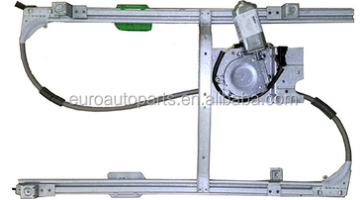

מתג ומנגנון מרים חלון

מתג פסנתר+נקודה ירוקה או אדומה 12V
SKU: G50452
 G50453 נקודה ירוקה
 G50452 נקודה אדומה

DOGA 24V אוטובוס דגם מנוע מב
SKU: HC-2568-01

איווקו ירוקרו מעל 14 מנגנון חלון שמאל
SKU: G51754

איווקו סטרליס מעל 2014 מנגנון חלון שמאל
SKU: G51738

דאף CF XF מנגנון חלון + מנוע L שמאל
SKU: G51732

דאף CF XF פיקוד מתג חלון
SKU: G51755

דאף CF מנוע ימין R מנגנון חלון
SKU: G51689

דאף LF, מידלום מנגנון חלון שמאל +L מנוע
SKU: G50567

דאף LF, מידלום מנגנון חלון ימין + מנוע
SKU: G50568

דאף LF45 CF מתג חלון
SKU: G50290

דאף XF105 ימין+מנוע מנגנון חלון,
SKU: G51688

דאף XF105 מנגנון חלון שמאל+מנוע
SKU: G51731

דהיו לנוס FL מושלם מתג חלון
SKU: MG04-01030
 MG04-01030