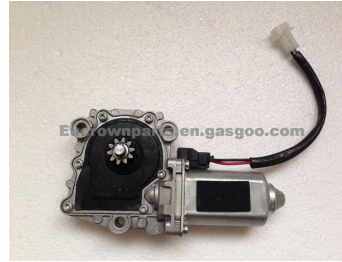

סקניה GRT מנוע מרים חלון
שמאל
SKU: G50277