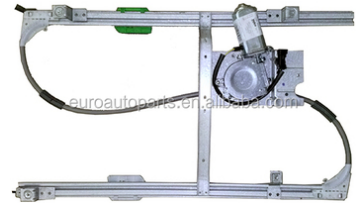

מתג ומנגנון מרים חלון

מתג פסנתר+נקודה ירוקה או אדומה 12V
SKU: G50452
 G50453 נקודה ירוקה
 G50452 נקודה אדומה

DOGA 24V אוטובוס דגם מנוע מב
SKU: HC-2568-01

איווקו ירוקרו מעל 14 מנגנון חלון שמאל
SKU: G51754

איווקו סטרליס מעל 2014 מנגנון חלון שמאל
SKU: G51738

דאף CF XF מנגנון חלון + מנוע שמאל L
SKU: G51732

דאף CF XF פיקוד מתג חלון
SKU: G51755

דאף CF מנוע ימין R מנגנון חלון
SKU: G51689

דאף LF, מידלום מנגנון חלון שמאל +L+ מנוע
SKU: G50567

דאף LF, מידלום מנגנון חלון ימין + מנוע
SKU: G50568

דאף CF LF45 מתג חלון
SKU: G50290

דאף XF105 ימין+מנוע מנגנון חלון,
SKU: G51688

דאף XF105 מנגנון חלון שמאל+מנוע
SKU: G51731

דהיו לנוס FL מושלם מתג חלון
SKU: MG04-01030
 MG04-01030