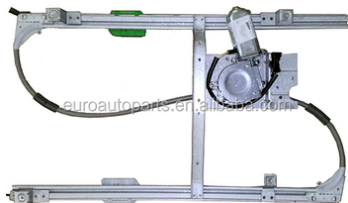

מתג ומנגנון מרים חלון

מתג פסנתר+נקודה ירוקה או אדומה 12V
SKU: G50452
 G50453 נקודה ירוקה
 G50452 נקודה אדומה

DOGA 24V אוטובוס דגם מנוע מב
SKU: HC-2568-01

איווקו ירוקרו מעל 14 מנגנון חלון שמאל
SKU: G51754

איווקו סטרליס מעל 2014 מנגנון חלון שמאל
SKU: G51738

דאף CF XF מנגנון חלון + מנוע שמאל L
SKU: G51732

דאף CF XF פיקוד מתג חלון
SKU: G51755

דאף CF מנוע ימין R מנגנון חלון
SKU: G51689

דאף LF, מידלום מנגנון חלון שמאל +L+ מנוע
SKU: G50567

דאף LF, מידלום מנגנון חלון ימין + מנוע
SKU: G50568

דאף CF LF45 מתג חלון
SKU: G50290

דאף XF105 ימין+מנוע מנגנון חלון,
SKU: G51688

דאף XF105 מנגנון חלון שמאל+מנוע
SKU: G51731

דהיו לנוס FL מושלם מתג חלון
SKU: MG04-01030
 MG04-01030