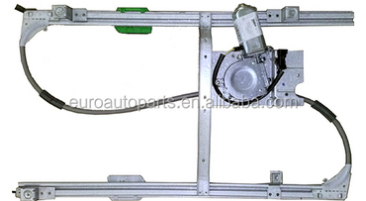

מתג ומנגנון מרים חלון

מתג פסנתר+נקודה ירוקה או אדומה 12V
SKU: G50452
 G50453 נקודה ירוקה
 G50452 נקודה אדומה

DOGA 24V אוטובוס דגם מנוע מב
SKU: HC-2568-01

איווקו ירוקרו מעל 14 מנגנון חלון שמאל
SKU: G51754

איווקו סטרליס מעל 2014 מנגנון חלון שמאל
SKU: G51738

דאף CF XF מנגנון חלון + מנוע L שמאל
SKU: G51732

דאף CF XF פיקוד מתג חלון
SKU: G51755

דאף CF מנוע ימין R מנגנון חלון
SKU: G51689

דאף LF, מידלום מנגנון חלון שמאל +L+ מנוע
SKU: G50567

דאף LF, מידלום מנגנון חלון ימין + מנוע
SKU: G50568

דאף LF45 CF מתג חלון
SKU: G50290

דאף XF105 ימין+מנוע מנגנון חלון,
SKU: G51688

דאף XF105 מנגנון חלון שמאל+מנוע
SKU: G51731

דהיו לנוס FL מושלם מתג חלון
SKU: MG04-01030
 MG04-01030