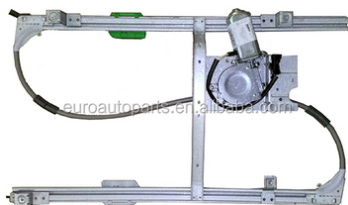

מתג ומנגנון מרים חלון

מתג פסנתר+נקודה ירוקה או אדומה 12V
SKU: G50452
 G50453 נקודה ירוקה
 G50452 נקודה אדומה

DOGA 24V אוטובוס דגם מנוע מב
SKU: HC-2568-01

איווקו ירוקרו מעל 14 מנגנון חלון שמאל
SKU: G51754

איווקו סטרליס מעל 2014 מנגנון חלון שמאל
SKU: G51738

דאף CF XF מנגנון חלון + מנוע L שמאל
SKU: G51732

דאף CF XF פיקוד מתג חלון
SKU: G51755

דאף CF מנוע ימין R מנגנון חלון
SKU: G51689

דאף LF, מידלום מנגנון חלון שמאל +L+ מנוע
SKU: G50567

דאף LF, מידלום מנגנון חלון ימין + מנוע
SKU: G50568

דאף LF45 CF מתג חלון
SKU: G50290

דאף XF105 ימין+מנוע מנגנון חלון,
SKU: G51688

דאף XF105 מנגנון חלון שמאל+מנוע
SKU: G51731

דהיו לנוס FL מושלם מתג חלון
SKU: MG04-01030
 MG04-01030