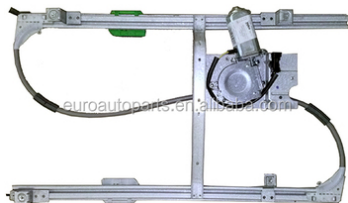

## מתג ומנגנון מרים חלון

מתג פסנתר+נקודה ירוקה או אדומה 12V  
**SKU: G50452**  
 G50453 נקודה ירוקה  
 G50452 נקודה אדומה

DOGA 24V אוטובוס דגם מנוע מב  
**SKU: HC-2568-01**

איווקו ירוקרו מעל 14 מנגנון חלון שמאל  
**SKU: G51754**

איווקו סטרליס מעל 2014 מנגנון חלון שמאל  
**SKU: G51738**

דאף CF XF מנגנון חלון + מנוע שמאל L  
**SKU: G51732**

דאף CF XF פיקוד מתג חלון  
**SKU: G51755**

דאף CF מנוע ימין R מנגנון חלון  
**SKU: G51689**

דאף LF, מידלום מנגנון חלון שמאל +L+ מנוע  
**SKU: G50567**

דאף LF, מידלום מנגנון חלון ימין + מנוע  
**SKU: G50568**

דאף LF45 CF מתג חלון  
**SKU: G50290**

דאף XF105 ימין+מנוע מנגנון חלון,  
**SKU: G51688**