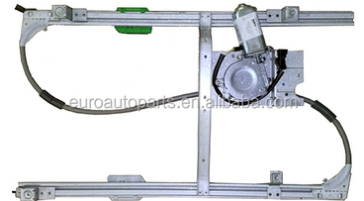

## מתג ומנגנון מרים חלון

מתג פסנתר+נקודה ירוקה או אדומה 12V  
**SKU: G50452**  
 G50453 נקודה ירוקה  
 G50452 נקודה אדומה

DOGA 24V אוטובוס דגם מנוע מב  
**SKU: HC-2568-01**

איווקו ירוקרו מעל 14 מנגנון חלון שמאל  
**SKU: G51754**

איווקו סטרליס מעל 2014 מנגנון חלון שמאל  
**SKU: G51738**

דאף CF XF מנגנון חלון + מנוע שמאל L  
**SKU: G51732**

דאף CF XF פיקוד מתג חלון  
**SKU: G51755**

דאף CF מנוע ימין R מנגנון חלון  
**SKU: G51689**

דאף LF, מידלום מנגנון חלון שמאל +L+ מנוע  
**SKU: G50567**

דאף LF, מידלום מנגנון חלון ימין + מנוע  
**SKU: G50568**

דאף LF45 CF מתג חלון  
**SKU: G50290**

דאף XF105 ימין+מנוע מנגנון חלון,  
**SKU: G51688**