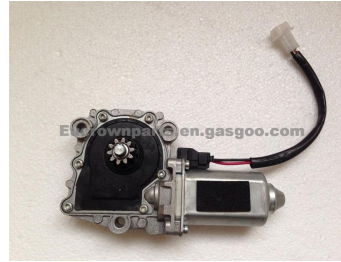

סקניה GRT מנוע מרים חלון
שמאל
SKU: G50277