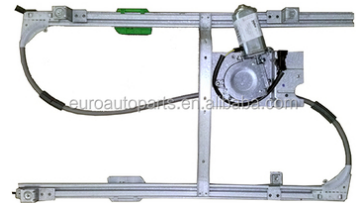

## מתג ומנגנון מרים חלון

מתג פסנתר + נקודה ירוקה או אדומה 12V

SKU: G50452

G50453 נקודה ירוקה

G50452 נקודה אדומה

₪ 10.16

DOGA 24V אוטובוס דגם מנוע מב

SKU: HC-2568-01  
₪ 1,763.22

איווקו ירוקרו מעל 14 מנגנון חלון שמאל

SKU: G51754  
₪ 430.00

איווקו סטרליס מעל 2014 מנגנון חלון שמאל

SKU: G51738  
₪ 530.00

דאף CF XF מנגנון חלון + מנוע שמאל L

SKU: G51732  
₪ 810.00

דאף CF XF פיקוד מתג חלון

SKU: G51755  
₪ 850.00

דאף CF מנוע ימין R מנגנון חלון

SKU: G51689  
₪ 810.00

דאף LF,מידלום מנגנון חלון + מנוע

SKU: G50568

שמאל G50567

ימין G50568

₪ 550.00