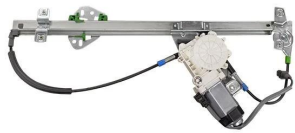

תמונה

מרצדס אטגו + מנוע ימין
מנגנון חלון
SKU: G50572
₪ 410.24