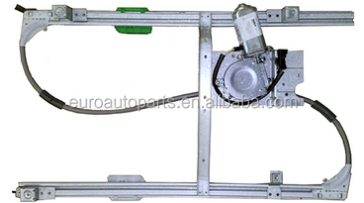

## מתג ומנגנון מרים חלון

מתג פסנתר + נקודה ירוקה או אדומה 12V

SKU: G50452

G50453 נקודה ירוקה

G50452 נקודה אדומה

10.16 ₪  
263 במלאי

DOGA 24V אוטובוס דגם מנוע מב

SKU: HC-2568-01  
1,763.22 ₪  
1 במלאי

איוקו ירוקרו מעל 14 מנגנון חלון שמאל

SKU: G51754  
430.00 ₪  
2 במלאי

איוקו סטרליס מעל 2014 מנגנון חלון שמאל

SKU: G51738  
530.00 ₪  
המלאי אזל

דאף CF XF מנגנון חלון + מנוע שמאל L

SKU: G51732  
810.00 ₪  
7 במלאי

דאף CF XF פיקוד מתג חלון

SKU: G51755  
850.00 ₪  
המלאי אזל

דאף CF מנוע ימין R מנגנון חלון

SKU: G51689  
810.00 ₪  
8 במלאי

דאף LF, מידלום מנגנון חלון + מנוע

SKU: G50568

G50567 שמאל

ימין G50568