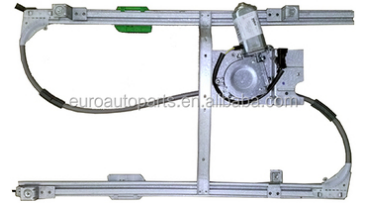

מתג ומנגנון מרים חלון

מתג פסנתר + נקודה ירוקה או אדומה 12V

SKU: G50452

G50453 נקודה ירוקה

G50452 נקודה אדומה

₪ 10.16

DOGA 24V אוטובוס דגם מנוע מב

SKU: HC-2568-01
₪ 1,763.22

איוקו ירוקרו מעל 14 מנגנון חלון שמאל

SKU: G51754
₪ 430.00

איוקו סטרליס מעל 2014 מנגנון חלון שמאל

SKU: G51738
₪ 530.00

דאף CF XF מנגנון חלון + מנוע שמאל L

SKU: G51732
₪ 810.00

דאף CF XF פיקוד מתג חלון

SKU: G51755
₪ 850.00

דאף CF מנוע ימין R מנגנון חלון

SKU: G51689
₪ 810.00

דאף LF,מידלום מנגנון חלון + מנוע

SKU: G50568

G50567 שמאל

G50568 ימין

₪ 550.00

דאף LF45 CF מתג חלון