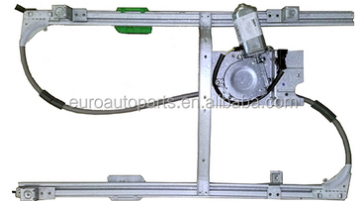

מתג ומנגנון מרים חלון

מתג פסנתר+נקודה ירוקה או אדומה 12V
SKU: G50452
 G50453 נקודה ירוקה
 G50452 נקודה אדומה

DOGA 24V אוטובוס דגם מנוע מב
SKU: HC-2568-01

איווקו ירוקרו מעל 14 מנגנון חלון שמאל
SKU: G51754

איווקו סטרליס מעל 2014 מנגנון חלון שמאל
SKU: G51738

דאף CF XF מנגנון חלון + מנוע שמאל L
SKU: G51732

דאף CF XF פיקוד מתג חלון
SKU: G51755

דאף CF מנוע ימין R מנגנון חלון
SKU: G51689

דאף LF, מידלום מנגנון חלון שמאל +L+ מנוע
SKU: G50567

דאף LF, מידלום מנגנון חלון ימין + מנוע
SKU: G50568

דאף CF LF45 מתג חלון
SKU: G50290

דאף XF105 ימין+מנוע מנגנון חלון,
SKU: G51688

דאף XF105 מנגנון חלון שמאל+מנוע
SKU: G51731

דהיו לנוס FL מושלם מתג חלון
SKU: MG04-01030
 MG04-01030