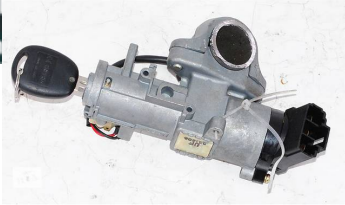

R13-28A

R13-28A-01-HWH

₪ 13.84

מתג פסנתר קפיצי 4 יציאות

SKU: G53273
₪ 23.32

סקניה קבוע מפסק זרם ראשי

SKU: G51371
₪ 155.00

פולקסווגן, אודי מתג התנעה מושלם

SKU: MG02-04010
₪ 234.60

שברולט אוואו מתג התנעה

SKU: MG02-08111
₪ 226.64