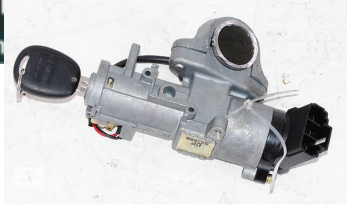

SKU: MG03-04003
₪ 29.00
250 במלאי

סקניה 3 - חלק חשמל למתג התנעה

SKU: RLD5-E025
₪ 110.94
48 במלאי

OE: 84450-12200

סיוטה אוונסיס קאמרי קורולה היילקס לנדקרזר חלק חשמל למתג התנעה

SKU: CS-112096
₪ 70.00
36 במלאי

מתג טוגל 3 יציאות ON/OFF
SKU: G50459
₪ 11.72
156 במלאי

מתג טוגל 2 ON/OFF יציאות
SKU: G50458
₪ 10.16
המלאי אזל

מתג טוגל און אף +תאורה 12-24V
SKU: G50456
₪ 25.40
69 במלאי

מתג טוגל און/אוף 2 יציאות שטוחות
SKU: G50941
R13-28A
R13-28A-01-HWH

מתג פסנתר קפיצי 4 יציאות
SKU: G53273
₪ 23.32
384 במלאי

סקניה קבוע מפסק זרם ראשי
SKU: G51371
₪ 155.00
המלאי אזל

פולקסווגן, אודי מתג התנעה מושלם

SKU: MG02-04010
₪ 234.60
34 במלאי

שברולט אוואו מתג התנעה

SKU: MG02-08111
₪ 226.64
19 במלאי