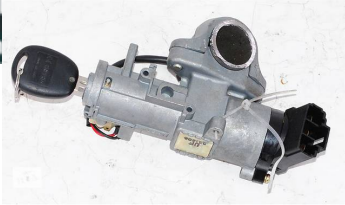

מתג התנעה אוניברסלי 4 יציאות - שחור

SKU: G50468
₪ 81.64

וולבו FL FH FM - מתג התנעה

SKU: G52373
₪ 145.00

מתג טוגל 3 יציאות ON/OFF

SKU: G50459
₪ 11.72

מתג טוגל 2 ON/OFF יציאות

SKU: G50458
₪ 10.16

SKU: G53273
₪ 23.32

סקניה קבוע מפסק זרם ראשי

SKU: G51371
₪ 155.00

פולקסווגן, אודי מתג התנעה מושלם

SKU: MG02-04010
₪ 234.60

שברולט אוואו מתג התנעה

SKU: MG02-08111
₪ 226.64