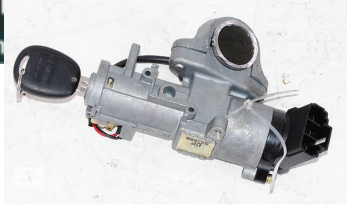

שברולט אוואו מתג התנעה

SKU: MG02-08111
₪ 226.64
19 במלאי