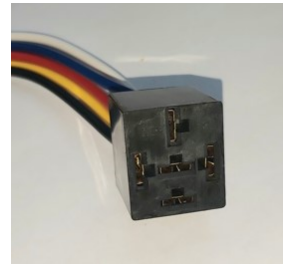

שקע לממסר , ריליי 54 יצי'
HD+תפס+חוסים
SKU: G52356
₪ 24.00

שקע לריליי 5 יציאות + חוטים
- שחור
SKU: MG10-01158
₪ 4.24