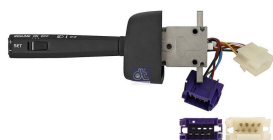

# ידית- אתות, מגב, אורות

אופל אסטרה '98-1991 ידית אתות  
SKU: RD20001

אופל קורסה בצד-דהיו מתג אורות  
SKU: RD04-01098

דהיו נובירה ידית מגב  
SKU: RD01-07005

וולבו FH FM ידית מגב + לחצן  
SKU: CS-102241

וולבו FL-10 חרום ישר ידית אתות  
SKU: CS-102196

ידית אתות וולבו, FH12, FH13  
SKU: CS-102191

ידית אתות וולבו H 1216  
SKU: G52067

ידית אתות מאן TGA TGS  
SKU: G52477

ידית אתות מאן TGA איריזר '+2000  
SKU: G52129

ידית אתות מרצדס אקטרוסאטו  
SKU: G50559

ידית אתות רנו מגנום, מידלום, קרקס  
SKU: G51785