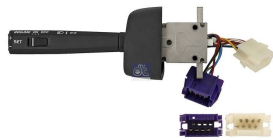

ידית- אתות, מגב, אורות

אופל אסטרה '98-1991 ידית אתות
SKU: RD20001

אופל קורסה בצד-דהיו מתג אורות
SKU: RD04-01098

דהיו נובירה ידית מגב
SKU: RD01-07005

וולבו FH FM ידית מגב + לחצן
SKU: CS-102241

וולבו FL-10 חרום ישר ידית אתות
SKU: CS-102196

ידית אתות וולבו, FH12, FH13
SKU: CS-102191

ידית אתות וולבו H 1216
SKU: G52067

ידית אתות מאן TGA TGS
SKU: G52477

ידית אתות מאן TGA איריזר '+2000
SKU: G52129

ידית אתות מרצדס אקטרוסאטו
SKU: G50559

ידית אתות רנו מגנום, מידלום, קרקס
SKU: G51785