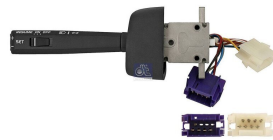

ידית- אתות, מגב, אורות

אופל אסטרה '98-1991 ידית אתות
SKU: RD20001

אופל קורסה בצד-דהיו מתג אורות
SKU: RD04-01098

דהיו נובירה ידית מגב
SKU: RD01-07005

וולבו FH FM ידית מגב + לחצן
SKU: CS-102241

וולבו FL-10 חרום ישר ידית אתות
SKU: CS-102196

ידית אתות וולבו, FH12, FH13
SKU: CS-102191

ידית אתות וולבו H 1216
SKU: G52067

ידית אתות מאן TGA TGS
SKU: G52477

ידית אתות מאן TGA איריזר '+2000
SKU: G52129

ידית אתות מרצדס אקטרוסאטו
SKU: G50559

ידית אתות רנו מגנום, מידלום, קרקס
SKU: G51785