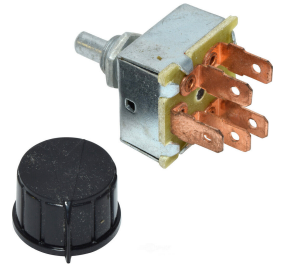

## חלקי חשמל שונים

1... לכניסה מהירה לאתר כוון  
לכאן מצלמה ולחץ "עבור"  
לאתר אינטרנט" ופתח QR  
SKU: #1

מתג פסנתר+נקודה ירוקה או  
אדומה 12V  
SKU: G50452  
G50453 נקודה ירוקה  
G50452 נקודה אדומה

אוטובוס (וולאו-בוש) 24V  
מנוע מב  
SKU: G52092  
G52092

אופל אסטרהקורסה מושלם  
משאבת דלק  
SKU: A63

אופל-פז'ו 205 חור קטן  
משאבת דלק  
SKU: 4307A

בדיל 2 40/60 מ"מ, 1/2KG  
(23126)  
SKU: BDIL 0.5K 40/60

בדיל אלומ' 50G,  
לשדפ HD(23186)  
SKU: BDIL ALUM 50G

בורר מאוורר שלוש מהירויות  
SKU: 29-21901

דאף 80 95-1700 מ"מ מסכה  
דלק  
SKU: G50289

דיהו רייסראספרו מושלם  
משאבת דלק  
SKU: A15

וולבו FH מנוע מגב 24V  
SKU: G50063

וולבו FH/FM13 ירוקארגו  
מתג חשמלי כללי  
SKU: 20569987

וולבו FL7 10 FH12 16 מסכה  
דלק קוטר 60 ס"מ  
SKU: G50259

וולבו FM/FH12/16 מנוע מגב  
SKU: HC-2328-11

חוט מגע יחיד לבית נורה  
אוניברסלי  
SKU: RD24045

חלק חשמל למתג התנעה  
פולקסווגן סיאט גולף 6 T4  
יציאות זיתת4  
SKU: MG03-04003

**חלק חשמל סקאניה 3 למתג התנעה**  
**SKU: RLD5-E025**