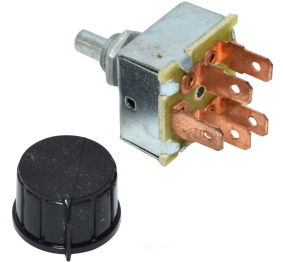

## חלקי חשמל שונים

1... לכניסה מהירה לאתר כוון  
לכאן מצלמה ולחץ "עבור"  
לאתר אינטרנט" ופתח QR  
SKU: #1

מתג פסנתר+נקודה ירוקה או  
אדומה 12V  
SKU: G50452  
G50453 נקודה ירוקה  
G50452 נקודה אדומה

אוטובוס (וולאו-בוש) 24V  
מנוע מב  
SKU: G52092  
G52092

אופל אסטרהקורסה מושלם  
משאבת דלק  
SKU: A63

אופל-פז'ו 205 חור קטן  
משאבת דלק  
SKU: 4307A

בדיל 2 מ"מ 40/60  
(23126)  
SKU: BDIL 0.5K 40/60

בדיל אלומ' 50G,  
לשדפ HD(23186)  
SKU: BDIL ALUM 50G

בורר מאוורר שלוש מהירויות  
SKU: 29-21901

דאף 80 95-1700 מ"מ מסכה  
דלק  
SKU: G50289

דיהו רייסראספרו מושלם  
משאבת דלק  
SKU: A15

וולבו FH מנוע מגב 24V  
SKU: G50063

וולבו FH/FM13 ירוקארגו  
מתג חשמלי כללי  
SKU: 20569987

וולבו FL7 10 FH12 16 מסכה  
דלק קוטר 60 ס"מ  
SKU: G50259

וולבו FM/FH12/16 מנוע מגב  
SKU: HC-2328-11

חוט מגע יחיד לבית נורה  
אוניברסלי  
SKU: RD24045

חלק חשמל למתג התנעה  
פולקסווגן סיאט גולף 6 T4  
יציאות זימת T4  
SKU: MG03-04003

**חלק חשמל סקאניה 3 למתג התנעה**  
**SKU: RLD5-E025**