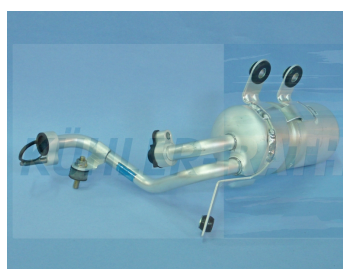

אקומולטורים

GMC ספארי זכר-נקבה '95
אקומולטור

SKU: RD-0684C

RD-0684C

אודי A4 1996-01 פאסט
אקומולטור 2001

SKU: RD-4286C

RD-4286C

אודי A6 + תפס פלנג'
אקומולטור

HA-10889C

פורד '97-99 550 F350
אקומולטור

SKU: RD-2496C

RD-2496C

פורד פוקוס '06-1998
אקומולטור

SKU: GC-150.100

GC-150.100

פורד פוקוס 2.0 +2004
אקומולטור

SKU: GC-150.101

GC-150.101

שברולט ספארי זכר/נקבה
1995 אקומולטור

SKU: GC-2064

GC-2064