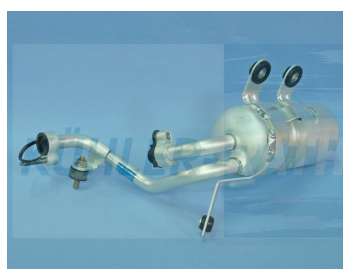

אקומולטורים

GMC ספארי זכר-נקבה '95
אקומולטור

SKU: RD-0684C

RD-0684C

אודי A4 1996-01 פאסט
אקומולטור 2001

SKU: RD-4286C

RD-4286C

אודי A6 + תפס פלנג'
אקומולטור

HA-10889C

פורד '97-99 F350
אקומולטור

SKU: RD-2496C

RD-2496C

פורד פוקוס '06-1998
אקומולטור

SKU: GC-150.100

GC-150.100

פורד פוקוס 2.0 +2004
אקומולטור

SKU: GC-150.101

GC-150.101

שברולט ספארי זכר/נקבה
1995 אקומולטור

SKU: GC-2064

GC-2064